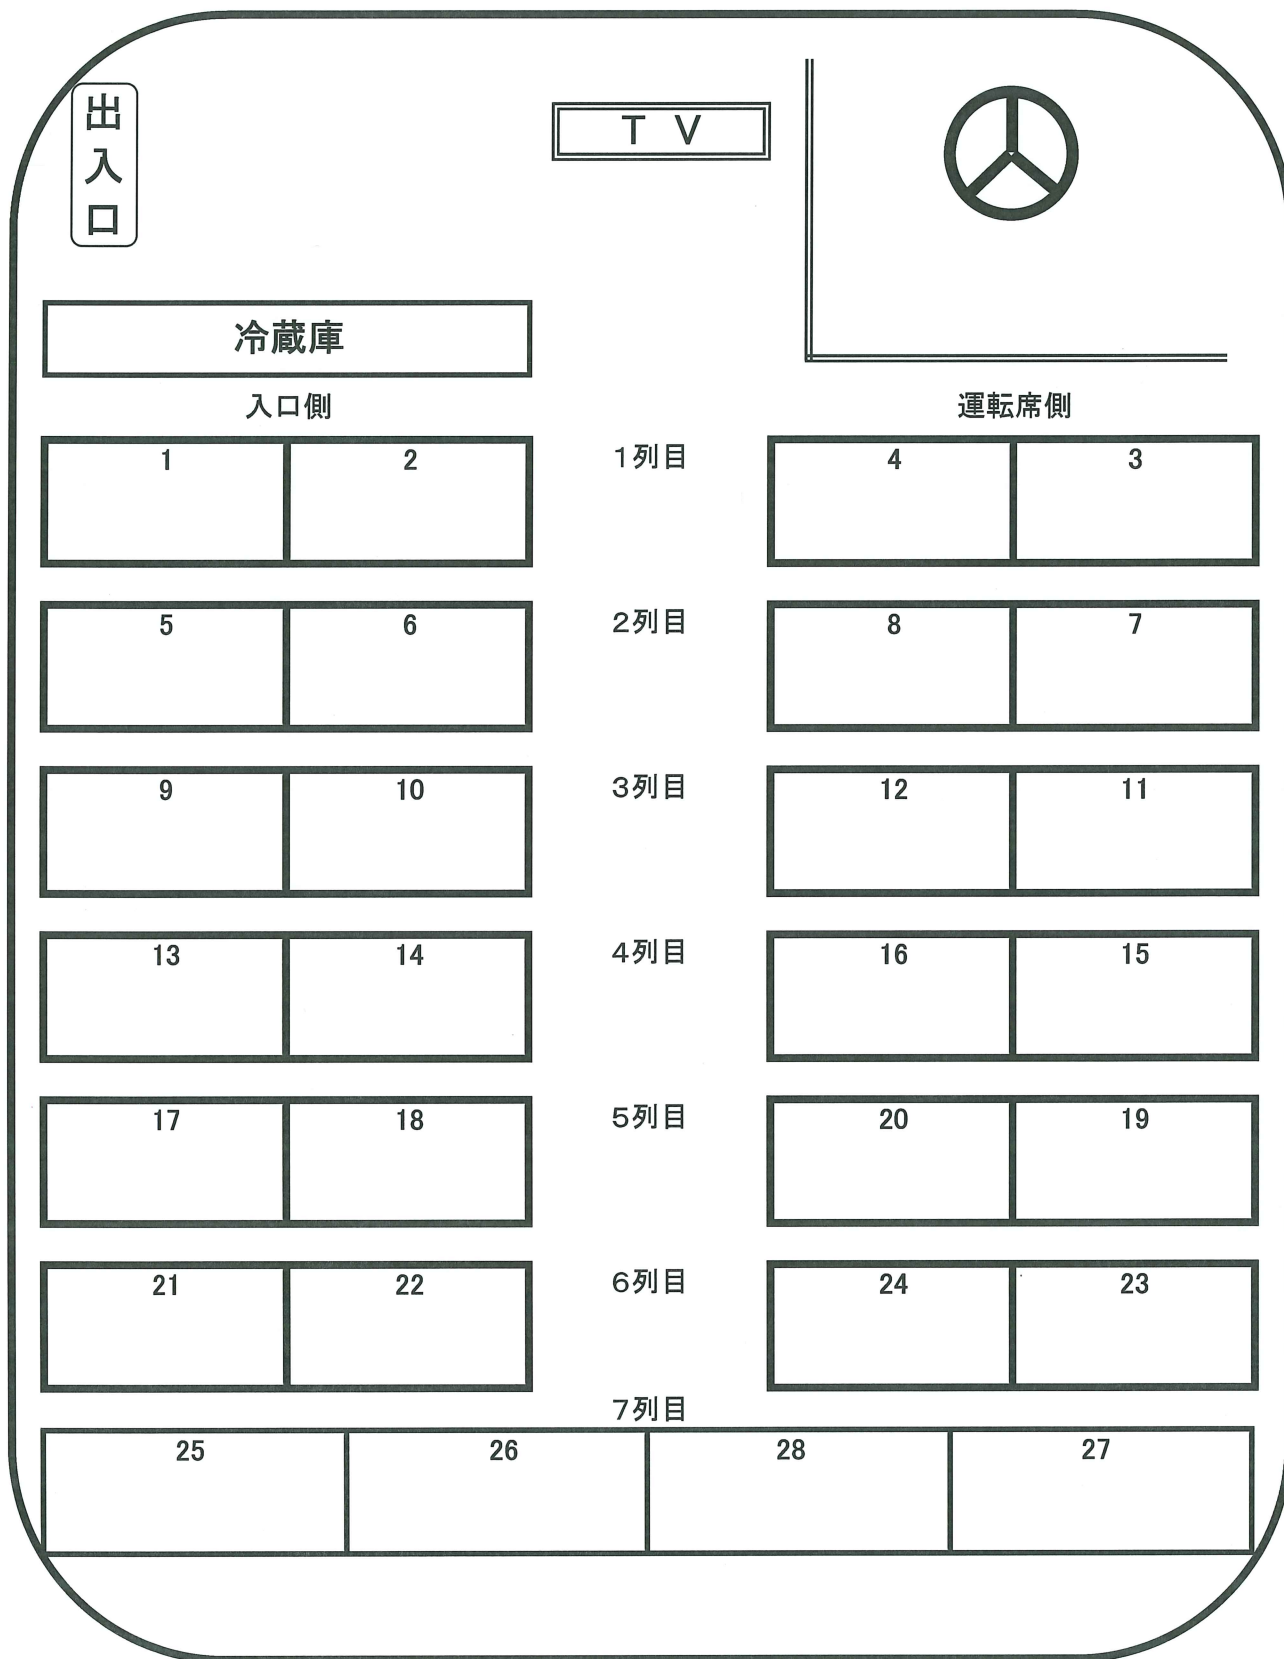

中型車 28名乗

※サロンの場合は、6列目の座席を回転させます