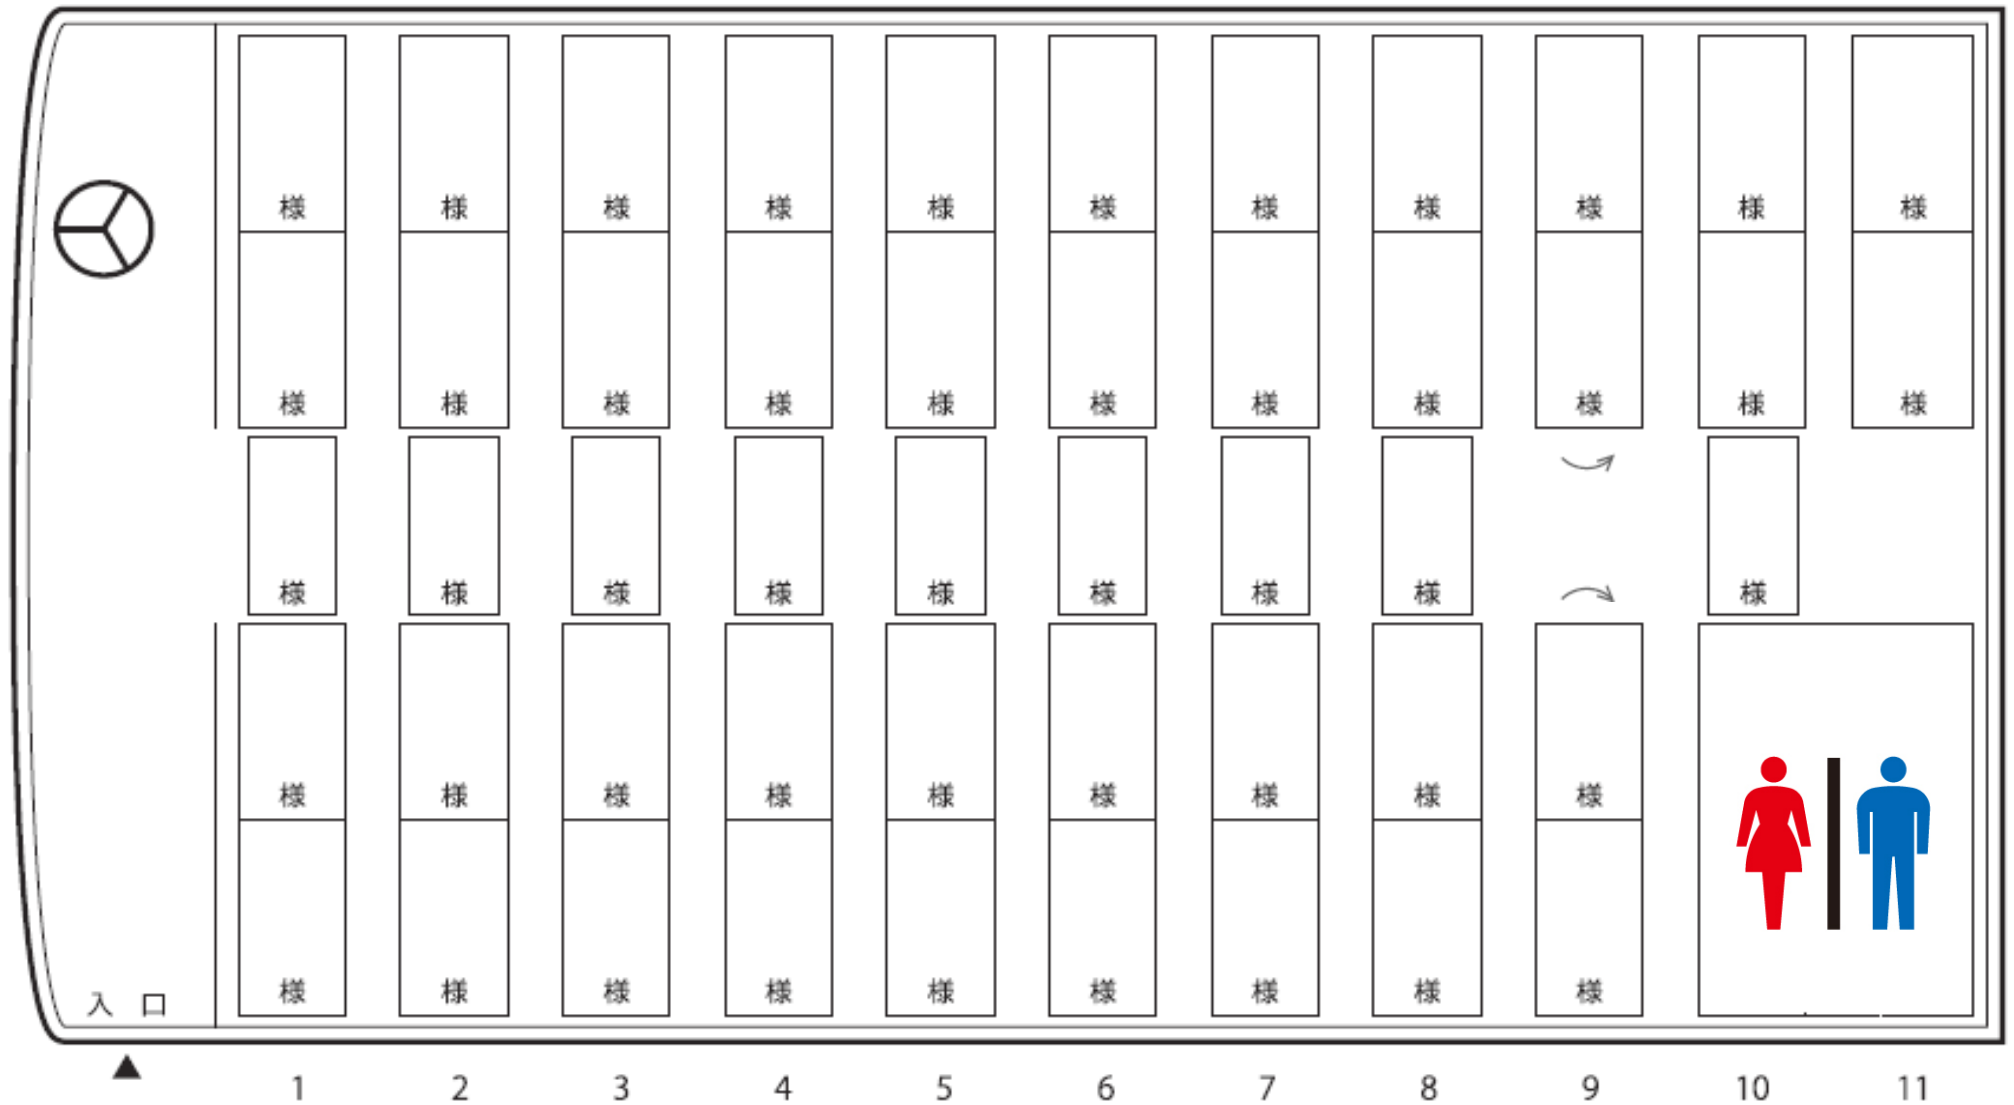

バス座席表

大型観光バス(トイレ付サロンシート1脚回転) (正シート40人・補助シート9人)

月 日 () 曜日

大阪バスグループ